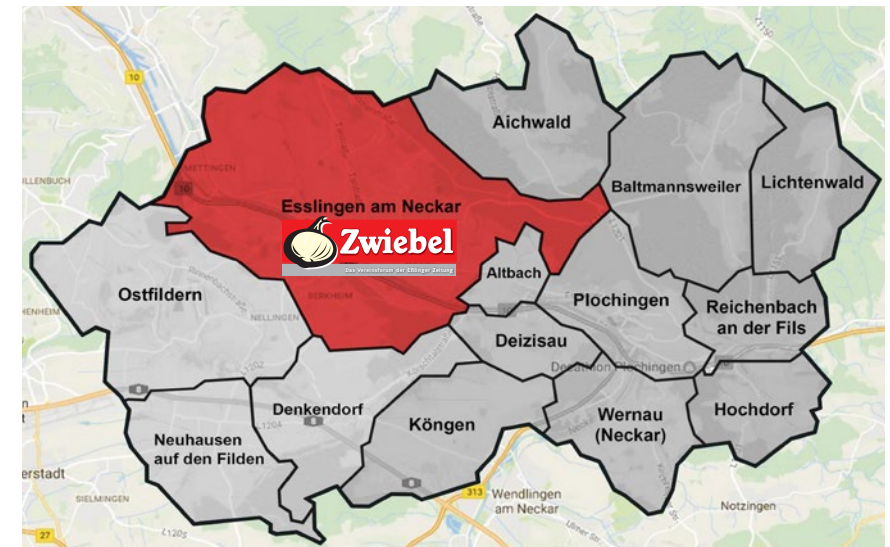

Verbreitungsgebiet **Gesamtauflage Zwiebel: 38.500 Ex.**

Auflage	Stadtteil	SÜD	
		9.147	73734 ES-Berkheim / 73730 ES-Sirnau / 73734 Zollberg / ES-Pliensauvorstadt ES-Weil, Brühl
WEST 9.205	73728 ES-Stadt, 73733 ES-Mettingen		
NORD 12.921	73732 ES-Hohenkreuz / Serach / Wäldenbronn / St. Bernhard / Wiflingshausen 73732 Liebersbronn / Hegensberg / Kennenburg 73733 ES-Rüdern / Sulzgries / Kruppenacker / Neckarhalde / Obertal	OST 7.227	73730 Oberesslingen / Kimmichweiler / 73730 ES-Zell
		38.500	Gesamt