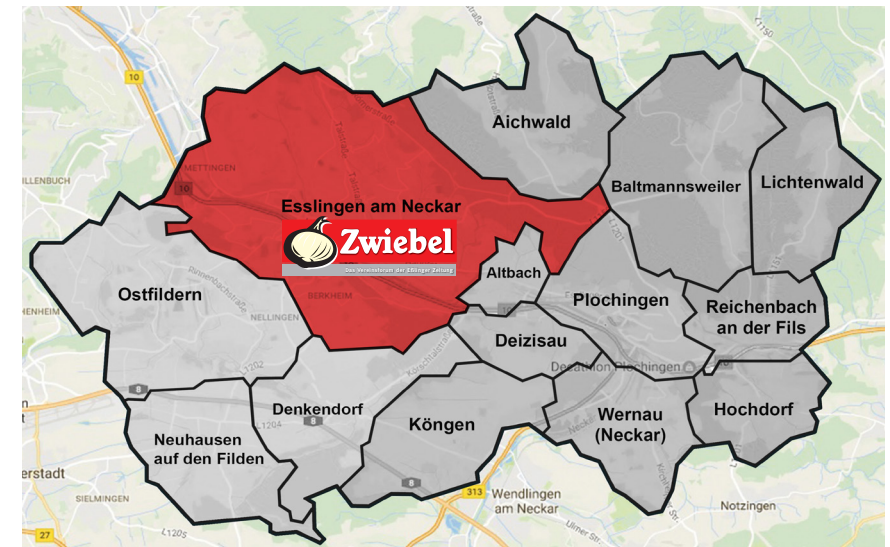

Verbreitungsgebiet Gesamtauflage Zwiebel: 39.900 Ex.

Auflage	Stadtteil	SÜD	
9.540	73728 ES-Stadt, 73733 ES-Mettingen	9.480	73734 ES-Berkheim / 73730 ES-Sirnau / 73734 Zollberg / ES-Pliensauvorstadt ES-Weil, Brühl
13.390	73732 ES-Hohenkreuz / Serach / Wäldenbronn / St. Bernhard / Wiflingshausen 73732 Liebersbronn / Hegensberg / Kennenburg 73733 ES-Rüdern / Sulzgries / Kruppenacker / Neckarhalde / Obertal	7.490	73730 Oberesslingen / Kimmichsweiler / 73730 ES-Zell
		39.900	Gesamt
Die Gebiete WEST/NORD/SÜD/OST können für Beilagen einzeln gebucht werden.			